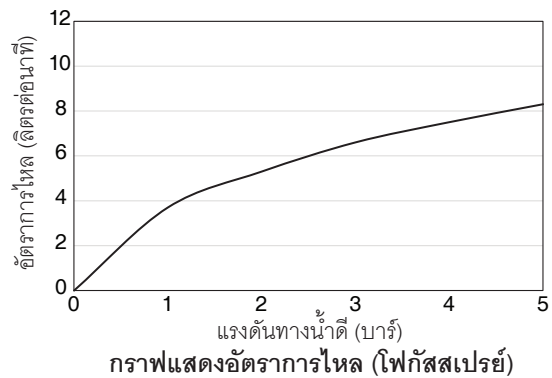

หมายเหตุ: อัตราการไหลค่าโดยประมาณ (1 แกลลอน = 3.785 ลิตร, 1 บาร์ = 14.5 ปอนด์ต่อตารางนิ้ว)

ขนาดระยะแสดงค่าโดยประมาณ (ห้ามวัดขนาดโดยตรงจากภาพด้านล่าง)

หน่วย: มม.

หมายเหตุ: ระยะแนะนำการติดตั้งสามารถปรับได้ตามความเหมาะสมของผู้ใช้งานและพื้นที่ติดตั้ง