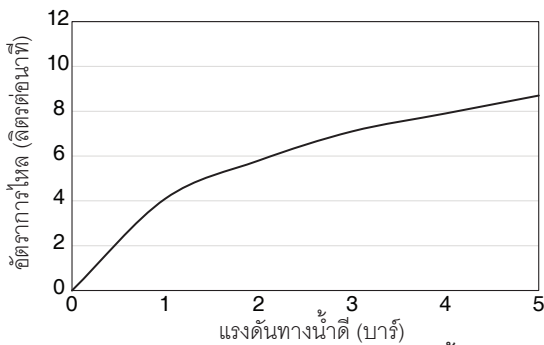

หมายเหตุ: อัตราการไหลค่าโดยประมาณ (1 แกลลอน = 3.785 ลิตร, 1 บาร์ = 14.5 ปอนด์ต่อตารางนิ้ว)

ขนาดระยะแสดงค่าโดยประมาณ (ห้ามวัดขนาดโดยตรงจากภาพด้านล่าง)

หน่วย: มม.

หมายเหตุ: ระยะแนะนำการติดตั้งสามารถปรับได้ตามความเหมาะสมของผู้ใช้งานและพื้นที่ติดตั้ง