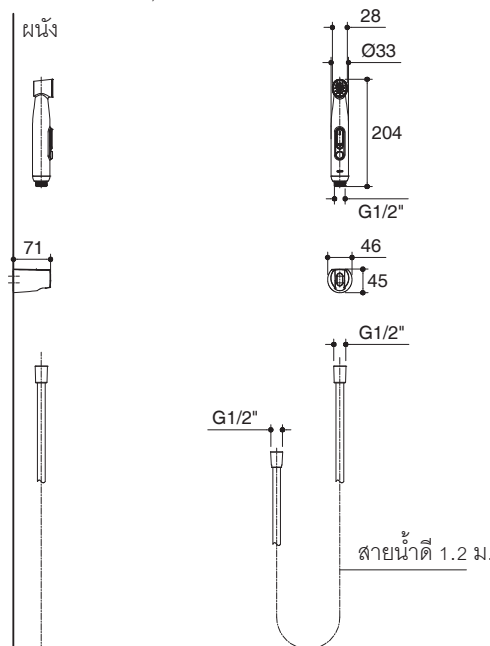

Unit: mm

Note: The recommended dimension for installation can be adjusted according to user preferences and layout.

## สายฉีดชำระพร้อมสายอ่อนและขอแขวน K-29152T

หมายเหตุ: อัตราการไหลค่าโดยประมาณ (1 แกลลอน = 3.785 ลิตร, 1 บาร์ = 14.5 ปอนด์ต่อตารางนิ้ว)

ขนาดระยะแสดงค่าโดยประมาณ (ห้ามวัดขนาดโดยตรงจากภาพด้านล่าง)

หน่วย: มม.

หมายเหตุ: ระยะแนะนำการติดตั้งสามารถปรับได้ตามความเหมาะสมของผู้ใช้งานและพื้นที่ติดตั้ง

### ภาพแสดงผลิตภัณฑ์